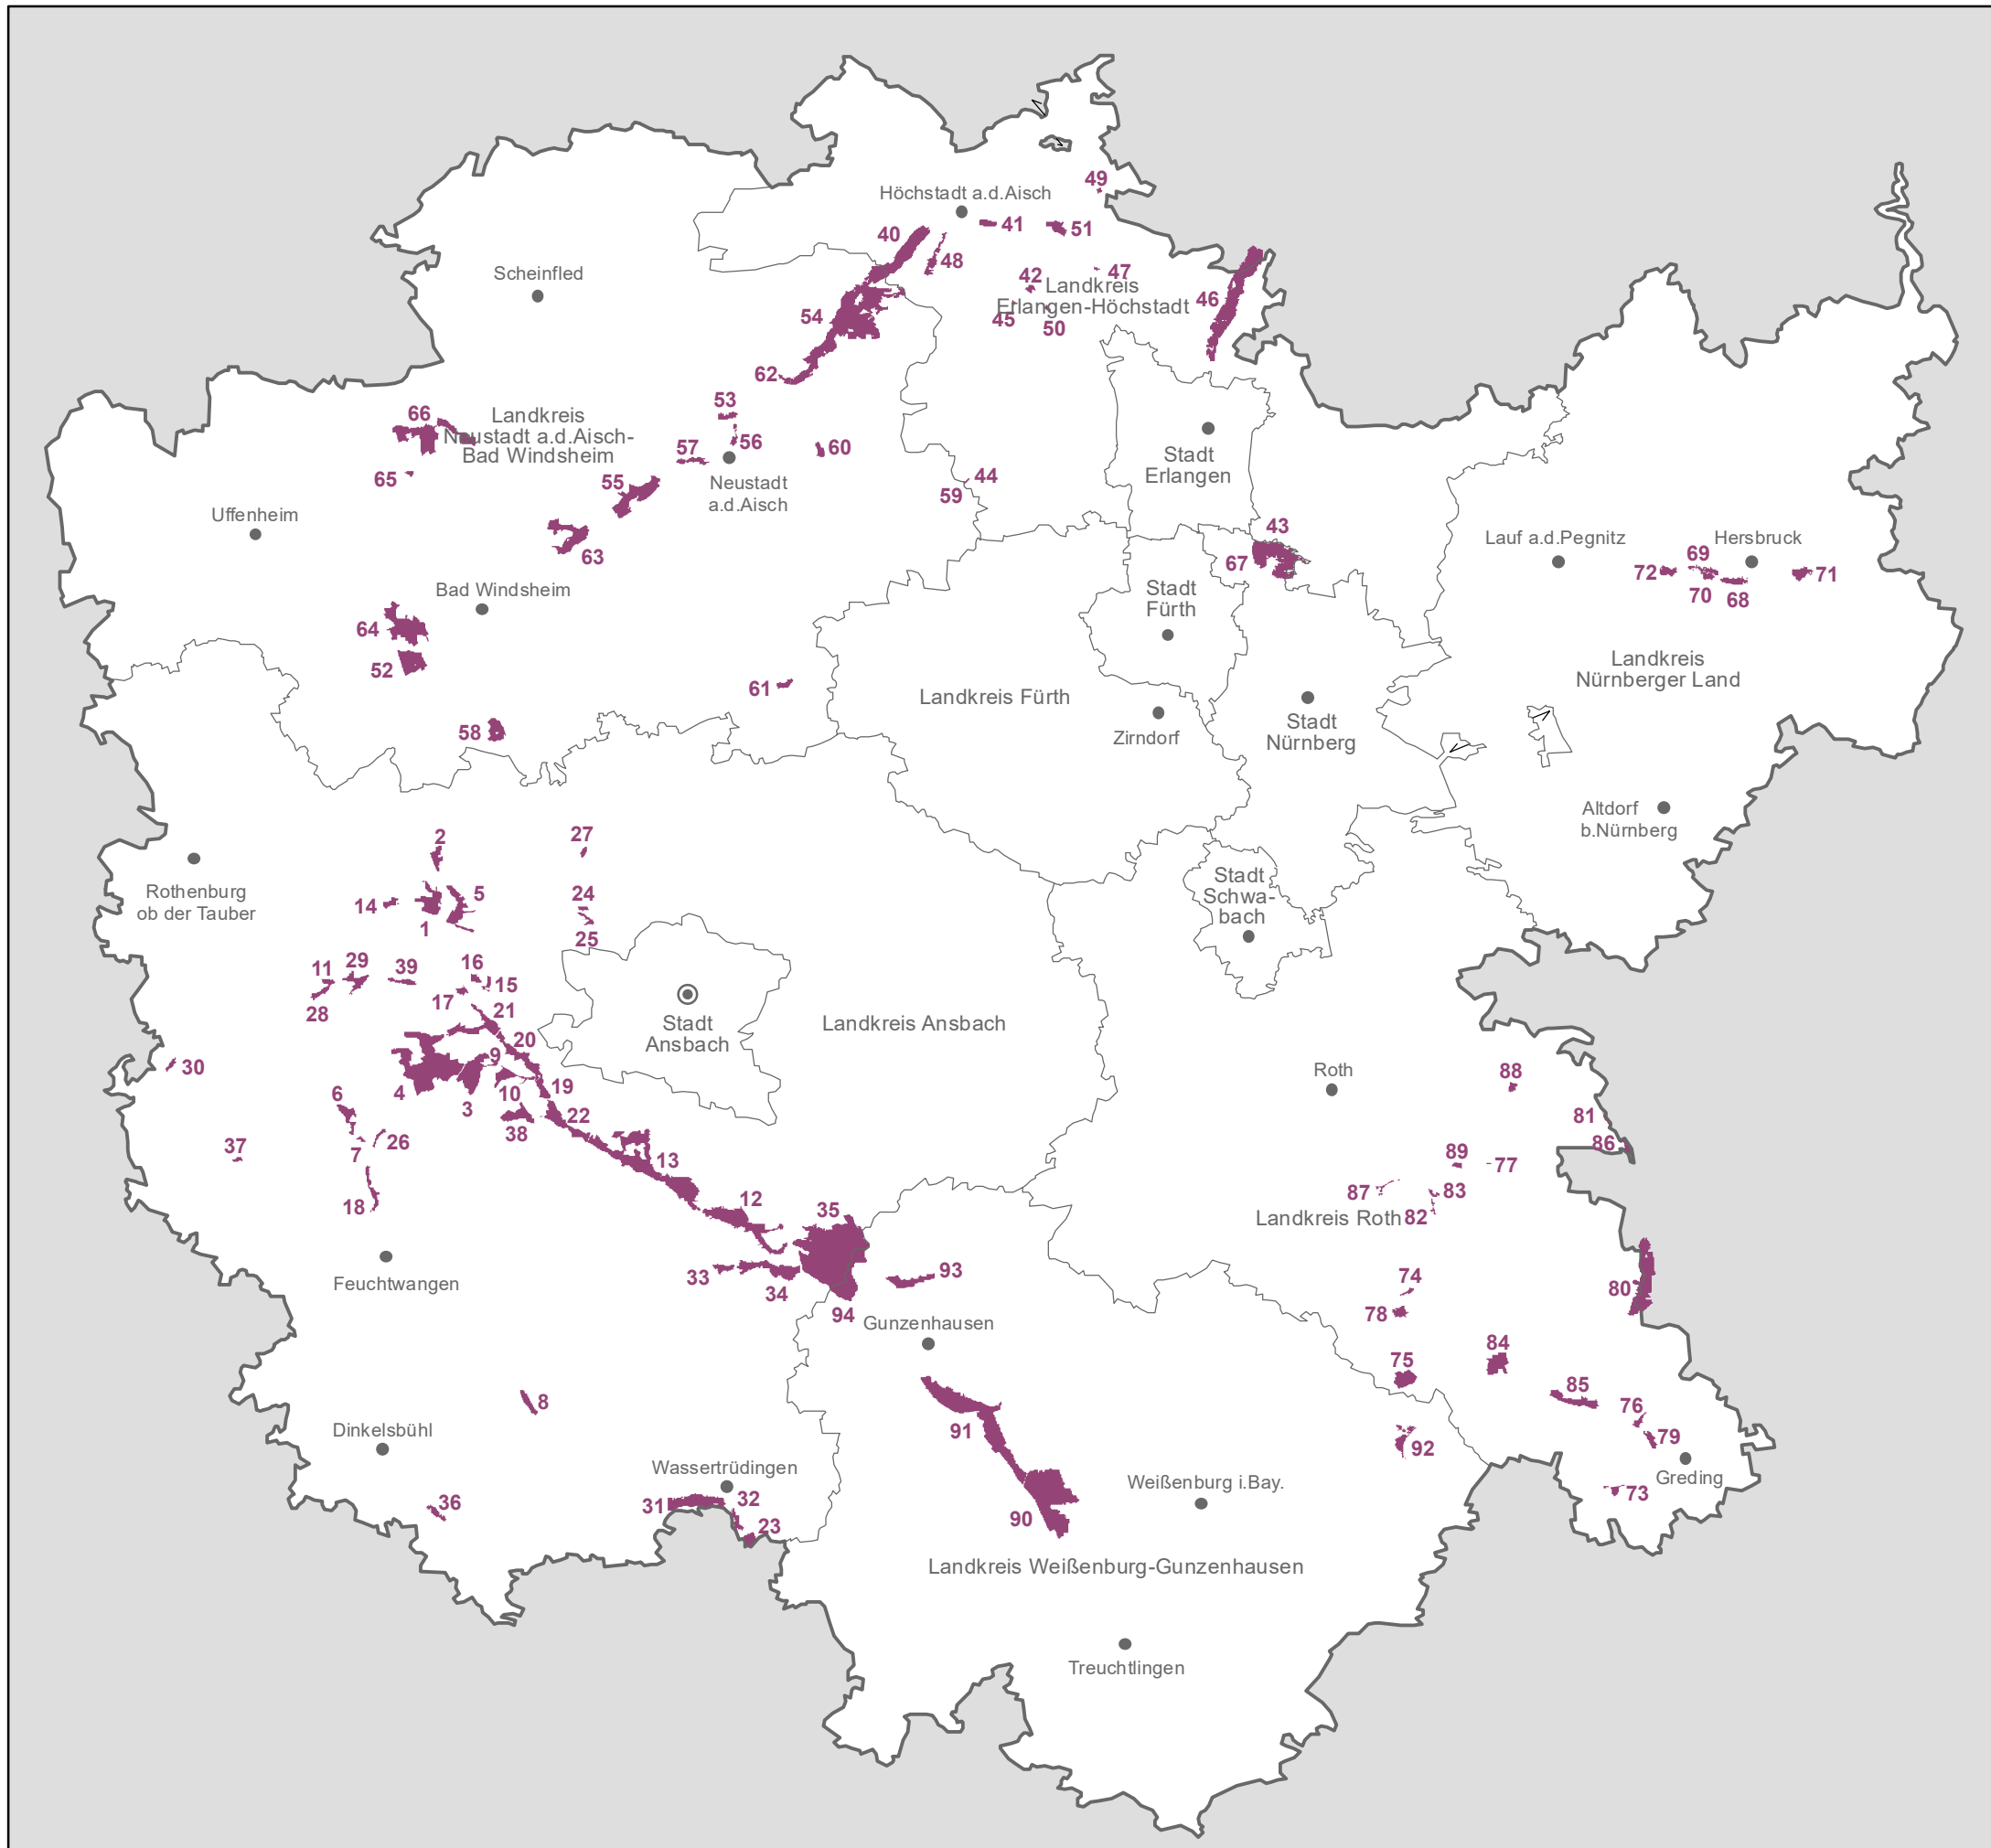

Allgemeinverfügung zum Walzen  
nach dem 15.03.2024  
vom 12.03.2024  
im Regierungsbezirk Mittelfranken

-  Wiesenbrütergebiet, das von der abweichenden Gestattung ausgenommen ist
-  Nummer des Wiesenbrütergebietes, das von der abweichenden Gestattung ausgenommen ist
-  Regierungsbezirksgrenze
-  Grenzen der kreisfreien Städte und Landkreise
-  Zusammengehörige Gebietsteile
-  Sitz der Regierung
-  Stadt

Maßstab: 1:400.000

Kartengrundlage:  
Nutzung der Geobasisdaten der Bayerischen Vermessungsverwaltung  
Geobasisdaten: © Bayerische Vermessungsverwaltung 2024